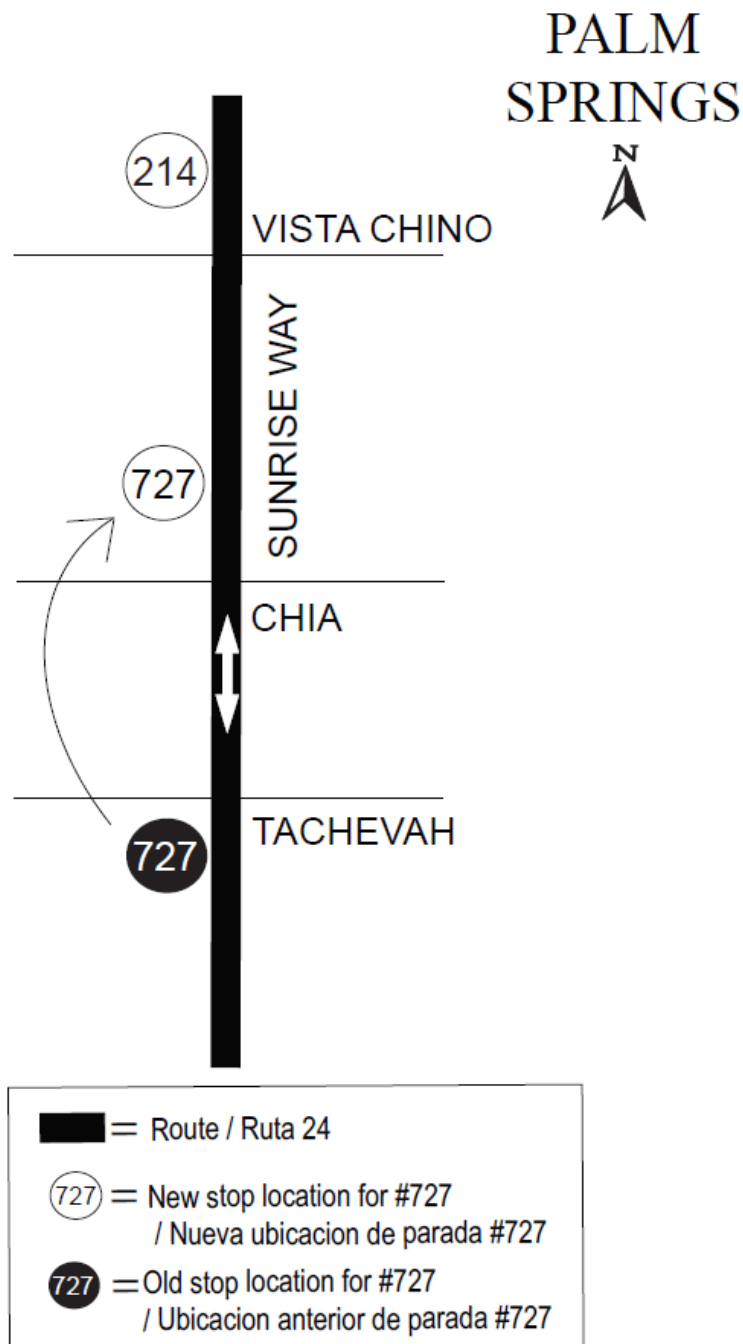

BUS STOP ALERT

AVISO PARA EL PASAJERO

ROUTE 24 EASTBOUND EFFECTIVE IMMEDIATELY

Please be advised that bus stop #727 located on Sunrise and Tachevah has been relocated.
The relocated bus stop has been placed on Sunrise and Chia.

Please see map below for available bus stops.

RUTA 24 HACIA EL ESTE EN EFECTO INMEDIATAMENTE

Se le avisa que la parada de autobus #727 ubicada en Sunrise y Tachevah se ha reubicado.
La parada de autobus reubicada esta localizada en Sunrise y Chia.

Mire el mapa abajo para paradas disponibles.

INFORMATION / INFORMACIÓN: 1-760-343-3451 or sunline.org