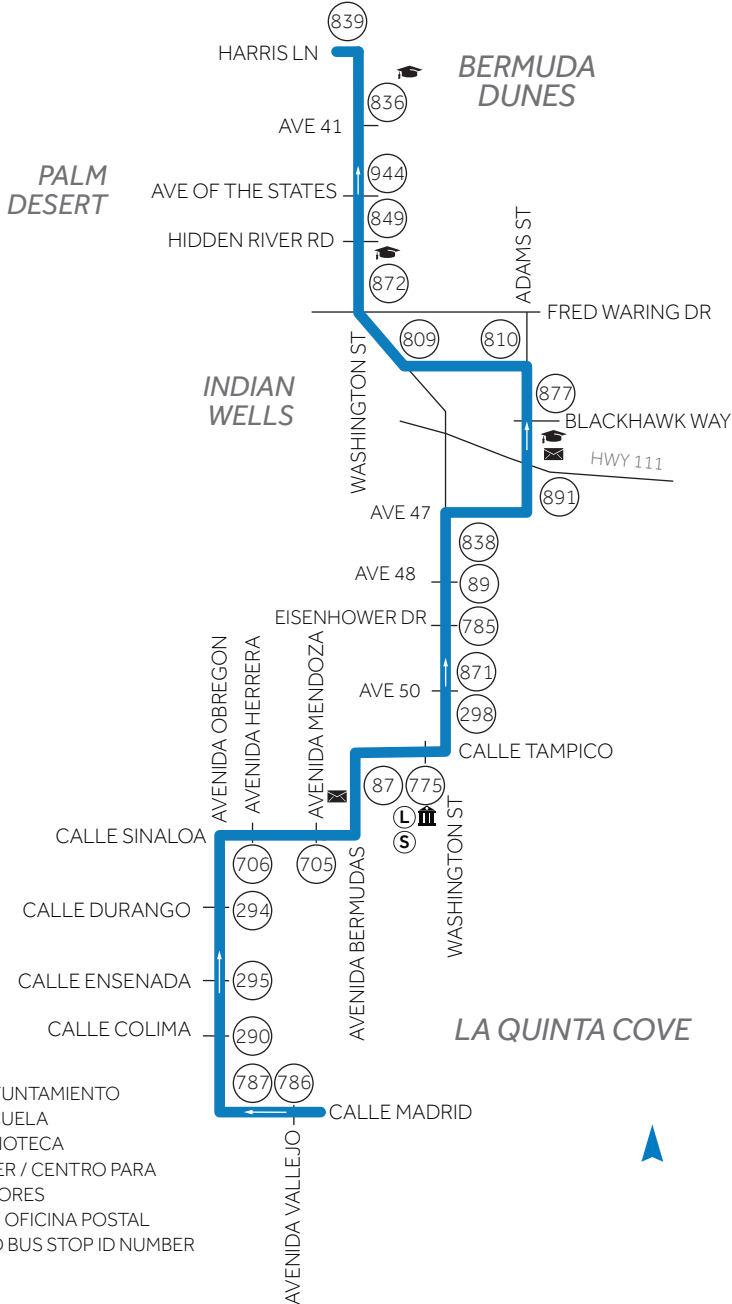

# ROUTE 700 SB

## HARRIS / WASHINGTON - CALLE MADRID / AVN VALLEJO AM TRIPPER

# ROUTE 700 NB

## CALLE MADRID / AVN VALLEJO HARRIS / WASHINGTON AM TRIPPER