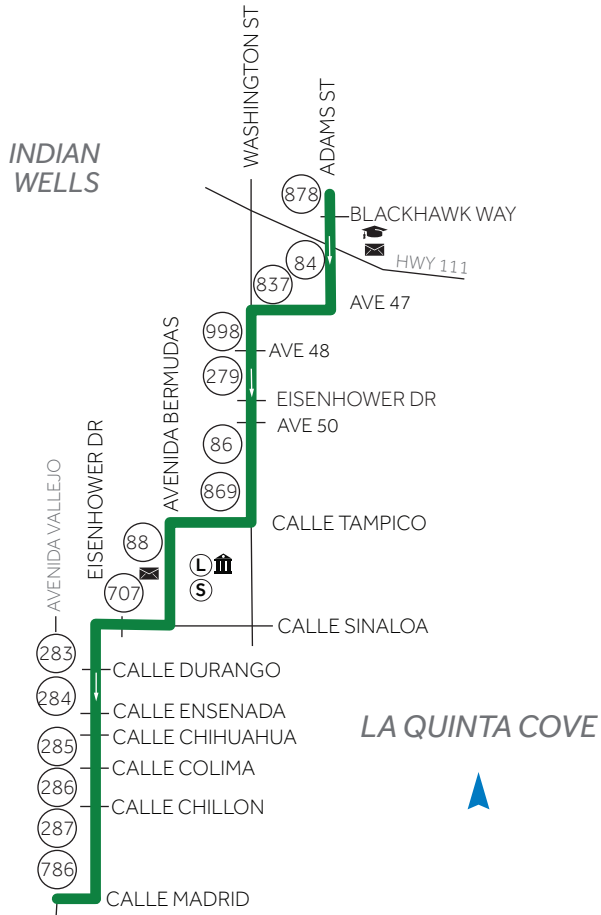

ROUTE 701 SB

CALLE MADRID / AVN VALLEJO PM TRIPPER

- ROUTE / RUTA
- CITY HALL / AYUNTAMIENTO
- SCHOOL / ESCUELA
- LIBRARY / BIBLIOTECA
- SENIOR CENTER / CENTRO PARA ADULTOS MAYORES
- POST OFFICE / OFICINA POSTAL
- BUS STOP AND BUS STOP ID NUMBER