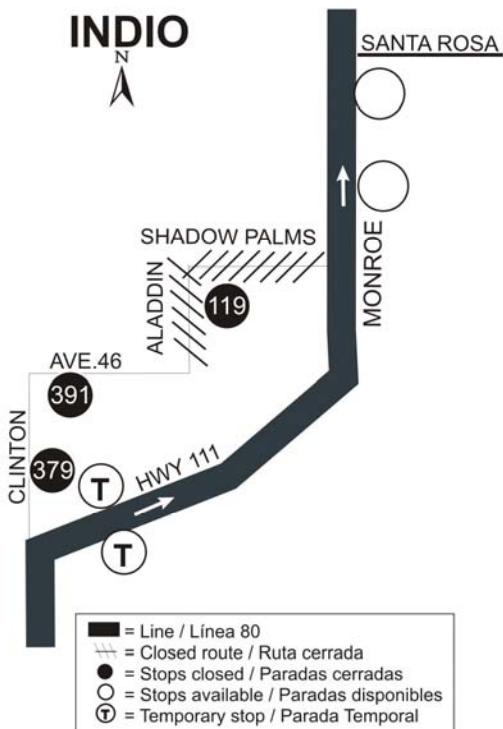

**LINE 80**  
**MONDAY, JUNE 19, 2017**  
**UNTIL FURTHER NOTICE**

Please be advised that due to construction, SunLine will temporarily close bus stops #119, #371 and #391 located on Clinton, Ave 46 and Aladdin. Line 80 will be on detour.

Please see map on reverse side for available bus stops and detour.

**LÍNEA 80**  
**EL LUNES 19 JUNIO DEL 2017**  
**HASTA NUEVO AVISO**

Se le avisa que debido a construcción, SunLine temporalmente cerrará la parada de autobús #119, #371 y #391 ubicada en la calle Clinton, Ave 46 y Aladdin. La línea 80 estarán en desvío.

Ver el mapa al reverso para las paradas disponibles y el desvío.

**INFORMATION: 760-343-3451 or [sunline.org](http://sunline.org)**  
**Detour is subject to change at any time**

8175- R Line 80 Const Clinton IND 6-16-17

**INFORMACIÓN: 1-760-343-3451 o [sunline.org](http://sunline.org)**  
El desvío puede cambiar en cualquier momento

8175- R Line 80 Const Clinton IND 6-16-17