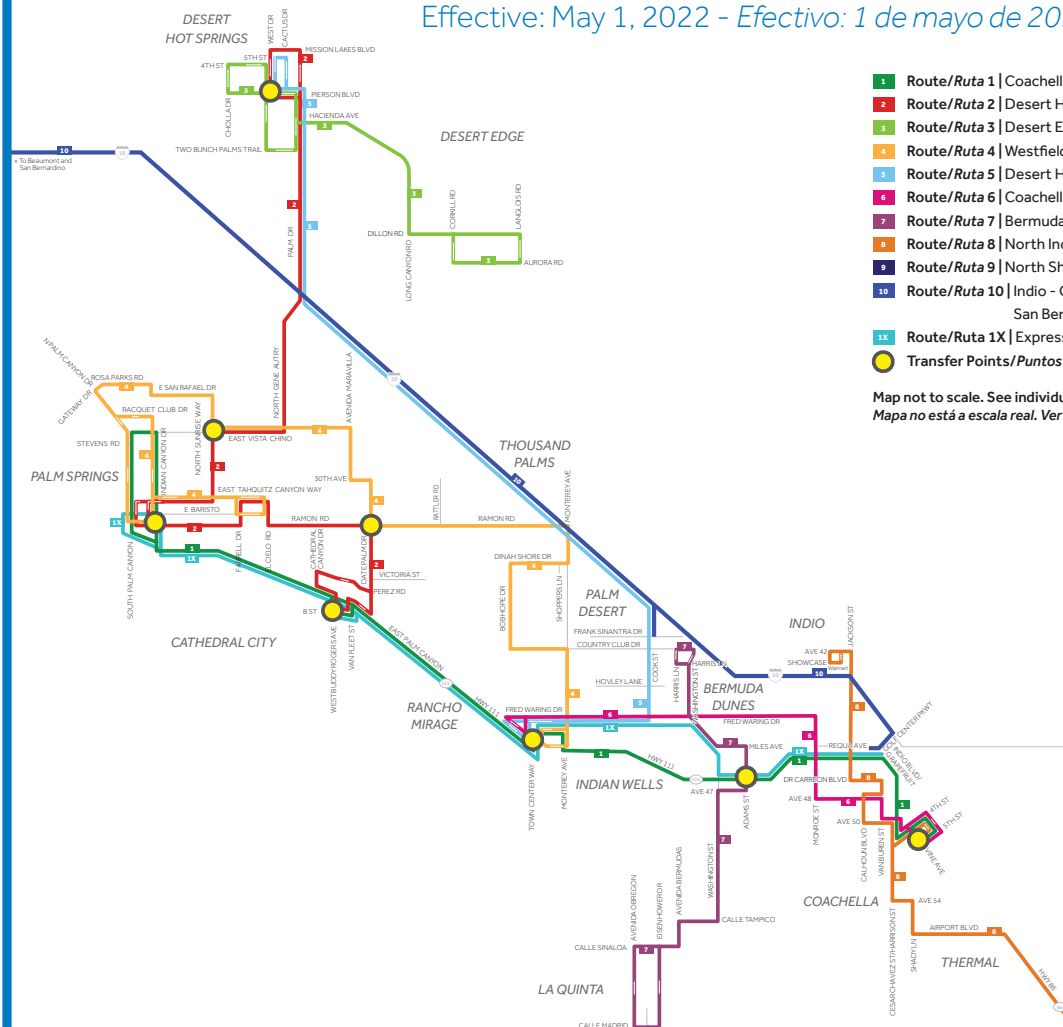

# SYSTEM MAP - MAPA DEL SISTEMA

Effective: May 1, 2022 - Efectivo: 1 de mayo de 2022

- 1** Route/Ruta 1 | Coachella - Via Hwy 111 - Palm Springs
- 2** Route/Ruta 2 | Desert Hot Springs - Palm Springs - Cathedral City
- 3** Route/Ruta 3 | Desert Edge - Desert Hot Springs
- 4** Route/Ruta 4 | Westfield Palm Desert - Palm Springs
- 5** Route/Ruta 5 | Desert Hot Springs - CSUSB (PDC) - Westfield Palm Desert
- 6** Route/Ruta 6 | Coachella - Via Fred Waring - Westfield Palm Desert
- 7** Route/Ruta 7 | Bermuda Dunes - Indian Wells - La Quinta
- 8** Route/Ruta 8 | North Indio - Coachella - Thermal/Mecca
- 9** Route/Ruta 9 | North Shore - Mecca - Oasis
- 10** Route/Ruta 10 | Indio - CSUSB (PDC) - CSUSB  
San Bernardino Transit Center (SBTC) / Metrolink
- 10X** Route/Ruta 10X | Express to Indio - Express to Palm Springs - **COMING 2022**  
**DISPONIBLE EN 2022**
- Transfer Points/Puntos de Transferencia**

Map not to scale. See individual route maps for Microtransit Zones.  
Mapa no está a escala real. Ver mapas individuales para las zonas de viaje compartido.

<b>ROUTE 1</b>	← Formerly Route 111 Anteriormente la ruta 111
<b>ROUTE 2</b>	← Formerly Routes 14 & 30 Anteriormente las rutas 14 y 30
<b>ROUTE 3</b>	← Formerly Route 15 Anteriormente la ruta 15
<b>ROUTE 4</b>	← Formerly Routes 24 & 32 Anteriormente las rutas 24 y 32
<b>ROUTE 5</b>	← Formerly Routes 20 & 21 Anteriormente las rutas 20 y 21
<b>ROUTE 6</b>	← Formerly Routes 54, 80, 81 & 90 Anteriormente las rutas 54, 80, 81 y 90
<b>ROUTE 7</b>	← Formerly Route 70 Anteriormente la ruta 70
<b>ROUTE 8</b>	← Formerly Routes 80, 81, 90 & 91 Anteriormente las rutas 80, 81, 90 y 91
<b>ROUTE 9</b>	← Formerly Routes 90 & 95 Anteriormente las rutas 90 y 95

## 10 COMMUTER LINK

INDIO - CSUSB (PDC) - CSUSB -  
SAN BERNARDINO TRANSIT CENTER (SBTC) / METROLINK

760.343.3451 | SunLine.org