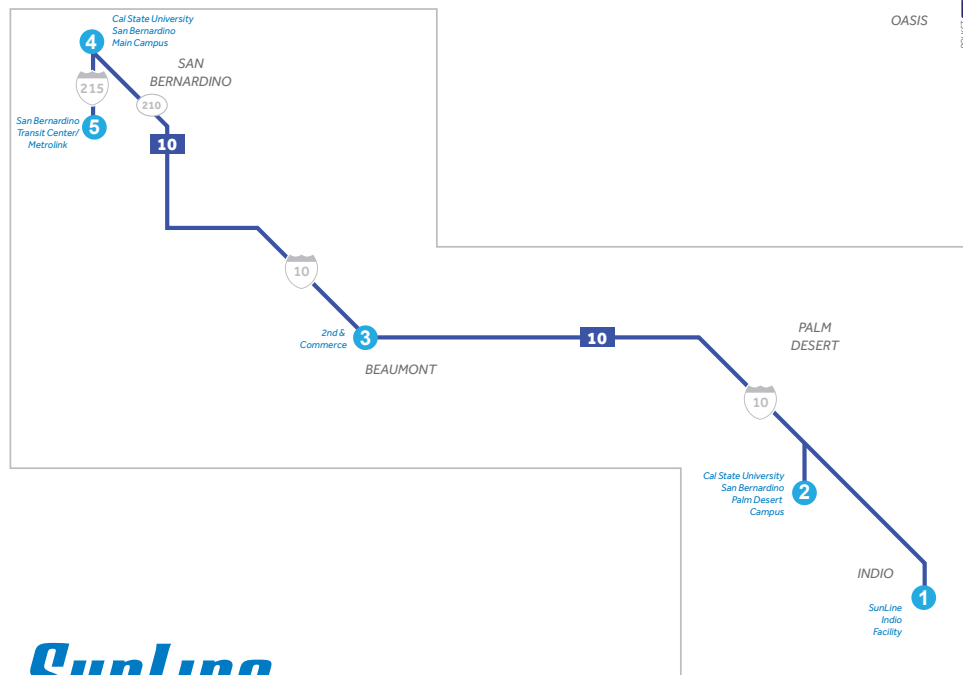

760.343.3451 | SunLine.org