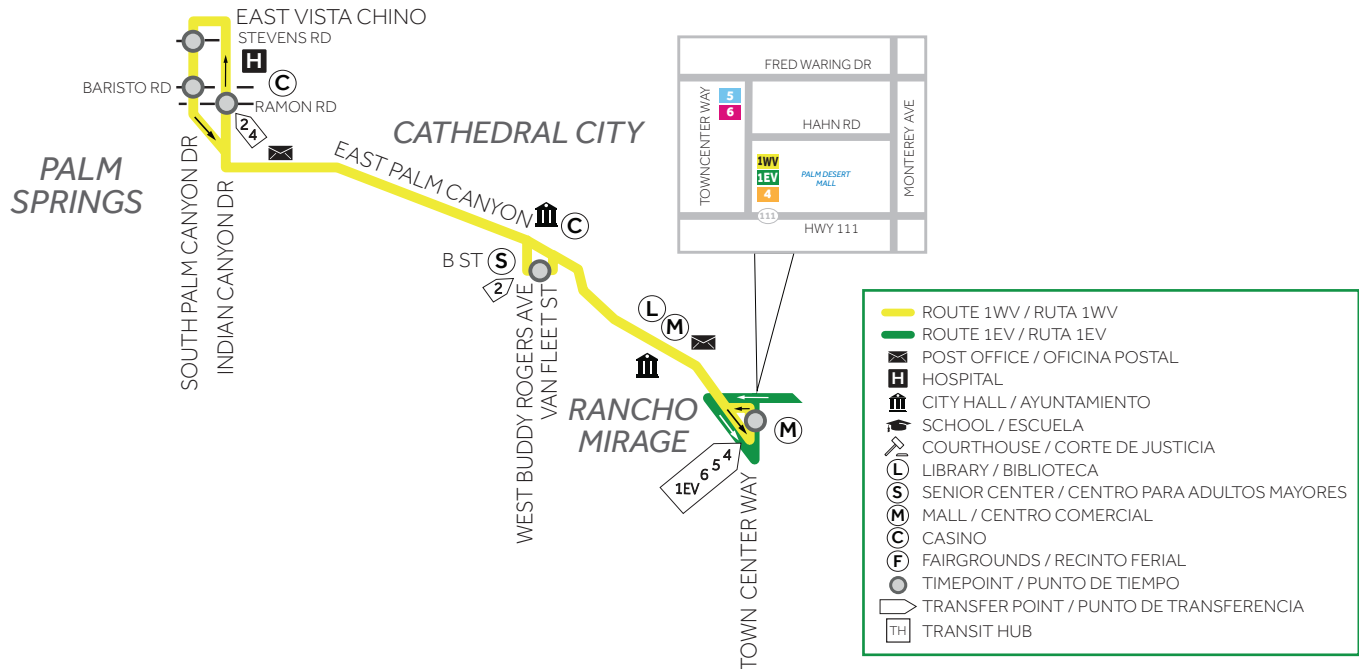

ROUTE 1WV

What was traditionally known as Route 1 has been separated into two routes: Route 1WV and Route 1EV. Route 1WV extends through the western part of the Coachella Valley. Dividing Route 1 into two shorter routes improves reliability and on-time performance.

Route 1WV starts at the Palm Canyon at Stevens timepoint and ends at the Town Center at Hahn timepoint by the mall in Palm Desert.

Some of the key destinations accessible on Route 1WV include:

- Downtown Palm Springs
- Desert Regional Medical Center
- City Halls in the western end of the Valley
- Various shopping centers
- Palm Desert Mall

RUTA 1WV (VALLE OESTE)

Lo que tradicionalmente se conocía como Ruta 1 se ha separado en dos rutas: la Ruta 1WV y la Ruta 1EV. La Ruta 1WV se extiende a través de la parte occidental del Valle de Coachella. Dividir la Ruta 1 en dos rutas más cortas mejora la confiabilidad y el rendimiento a tiempo.

La Ruta 1WV comienza en Palm Canyon en punto de tiempo de Stevens y termina en el punto de tiempo Town Center en Hahn junto al centro comercial Palm Desert.

Algunos de los destinos claves accesibles en la Ruta 1WV incluyen:

- Centro de Palm Springs
- Centro Médico Desert Regional
- Ayuntamientos en el extremo occidental del Valle
- Varios centros comerciales
- Centro comercial Palm Desert