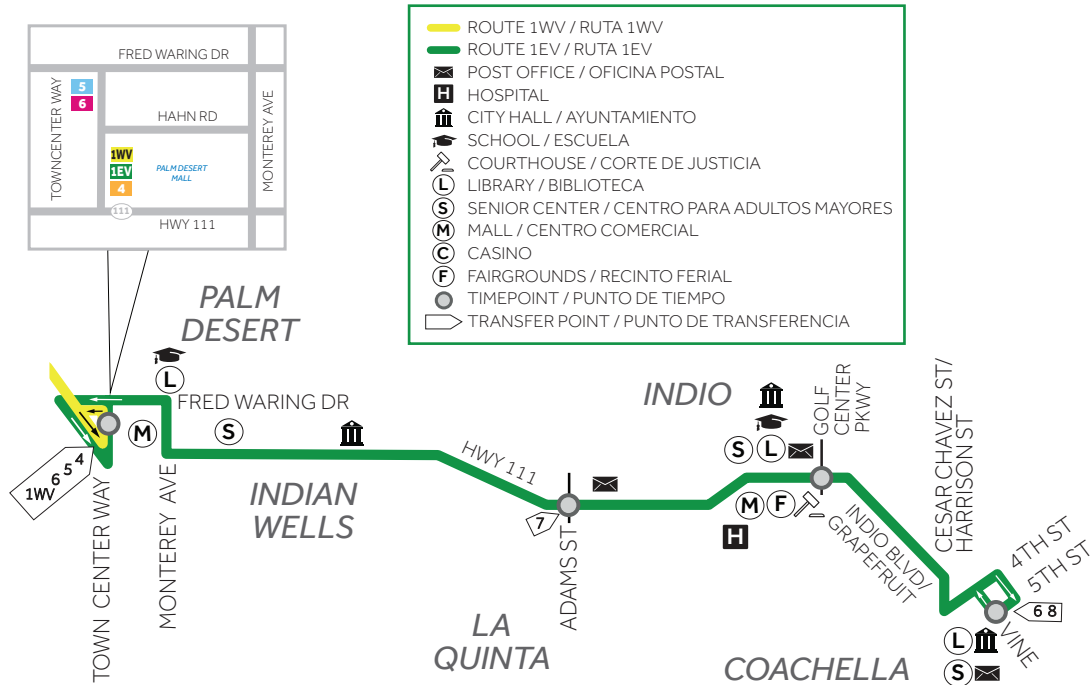

**ROUTE 1EV**

What was traditionally known as Route 1 has been separated into two routes: the Route 1EV and the Route 1WV. Route 1EV extends through the eastern part of the Coachella Valley. Dividing Route 1 into two shorter routes improves reliability and on-time performance.

Route 1EV starts at the 5th at Vine timepoint and ends at the Town Center at Hahn timepoint by the Palm Desert Mall.

Some of the key destinations accessible on Route 1EV include:

- Palm Desert Mall
- JFK Hospital
- Indio Courthouse
- City Halls in the eastern end of the Valley
- Various schools & shopping centers
- Downtown Coachella

**RUTA 1EV (VALLE ESTE)**

Lo que tradicionalmente se conocía como Ruta 1 se ha separado en dos rutas: la Ruta 1EV y la Ruta 1WV. La Ruta 1EV se extiende a través de la parte oriental del Valle de Coachella. Dividir la Ruta 1 en dos rutas más cortas mejora la confiabilidad y el rendimiento a tiempo.

La ruta 1EV comienza en el punto de tiempo 5th en Vine y termina en el punto de tiempo Town Center en Hahn junto al Palm Desert Mall.

Algunos de los destinos clave accesibles en la Ruta 1EV incluyen:

- Centro comercial Palm Desert
- Hospital JFK
- Palacio de Justicia de Indio
- Ayuntamientos en el extremo oriental del Valle
- Varias escuelas y centros comerciales
- Centro de Coachella