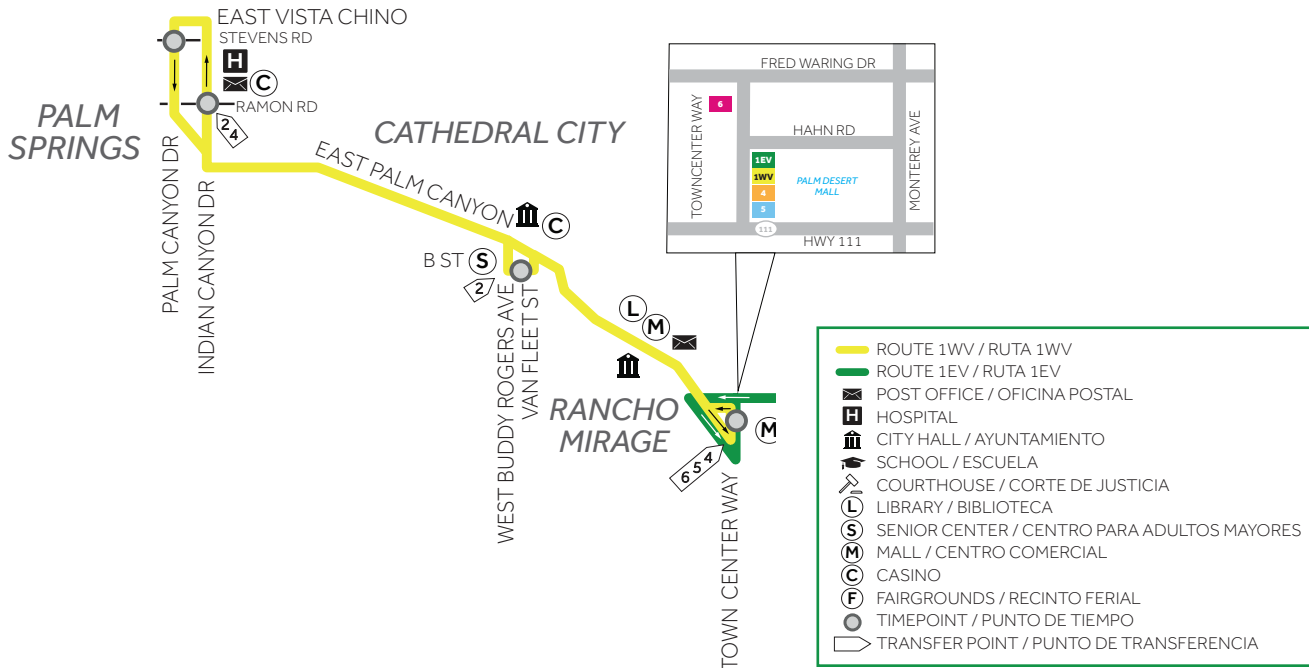

THE NEW ROUTE 1WV

What was traditionally known as Route 1 has been separated into two routes: the Route 1WV and the Route 1EV. Route 1WV extends through the western part of the Coachella Valley. Dividing Route 1 into two shorter routes improves reliability and on-time performance.

Route 1WV starts at the Palm Canyon at Stevens timepoint and ends at the Town Center at Hahn timepoint by the Palm Desert Mall.

Some of the key destinations accessible on Route 1WV include:

- Downtown Palm Springs
- Desert Regional Medical Center
- City Halls in the western end of the Valley
- Various shopping centers
- Palm Desert Mall

LA NUEVA RUTA 1WV (VALLE OESTE)

Lo que tradicionalmente se conocía como Ruta 1 se ha separado en dos rutas: la Ruta 1WV y la Ruta 1EV. La Ruta 1WV se extiende a través de la parte occidental del Valle de Coachella. Dividir la Ruta 1 en dos rutas más cortas mejora la confiabilidad y el rendimiento a tiempo.

La Ruta 1WV comienza en Palm Canyon en punto de tiempo de Stevens y termina en el punto de tiempo Town Center en Hahn junto al centro comercial Palm Desert Mall.

Algunos de los destinos claves accesibles en la Ruta 1WV incluyen:

- Centro de Palm Springs
- Centro Médico Desert Regional
- Ayuntamientos en el extremo occidental del Valle
- Varios centros comerciales
- Centro comercial Palm Desert

**EVERY DAY | HOLIDAY
TODOS LOS DÍAS | DÍA FESTIVO**