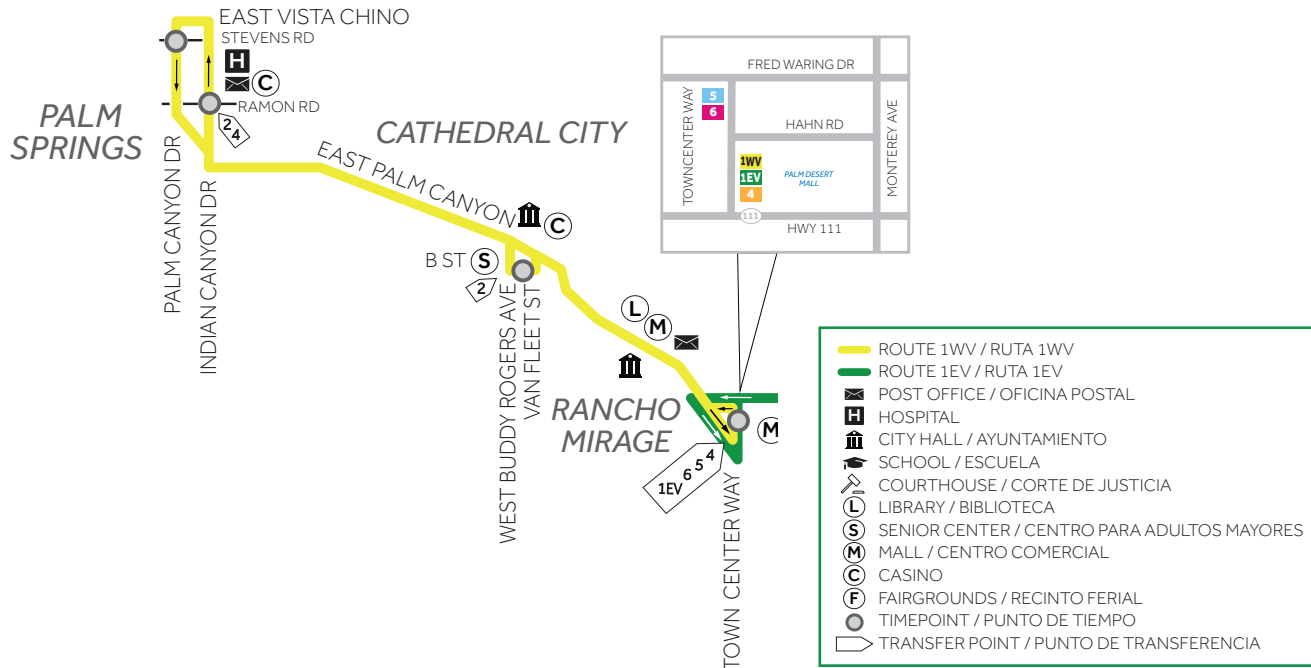

ROUTE 1WV

What was traditionally known as Route 1 has been separated into two routes: the Route 1WV and the Route 1EV. Route 1WV extends through the western part of the Coachella Valley. Dividing Route 1 into two shorter routes improves reliability and on-time performance.

Route 1WV starts at the Palm Canyon at Stevens timepoint and ends at the Town Center at Hahn timepoint by the Palm Desert Mall.

Some of the key destinations accessible on Route 1WV include:

- Downtown Palm Springs
- Desert Regional Medical Center
- City Halls in the western end of the Valley
- Various shopping centers
- Palm Desert Mall

RUTA 1WV (VALLE OESTE)

Lo que tradicionalmente se conocía como Ruta 1 se ha separado en dos rutas: la Ruta 1WV y la Ruta 1EV. La Ruta 1WV se extiende a través de la parte occidental del Valle de Coachella. Dividir la Ruta 1 en dos rutas más cortas mejora la confiabilidad y el rendimiento a tiempo.

La Ruta 1WV comienza en Palm Canyon en punto de tiempo de Stevens y termina en el punto de tiempo Town Center en Hahn junto al centro comercial Palm Desert Mall.

Algunos de los destinos claves accesibles en la Ruta 1WV incluyen:

- Centro de Palm Springs
- Centro Médico Desert Regional
- Ayuntamientos en el extremo occidental del Valle
- Varios centros comerciales
- Centro comercial Palm Desert