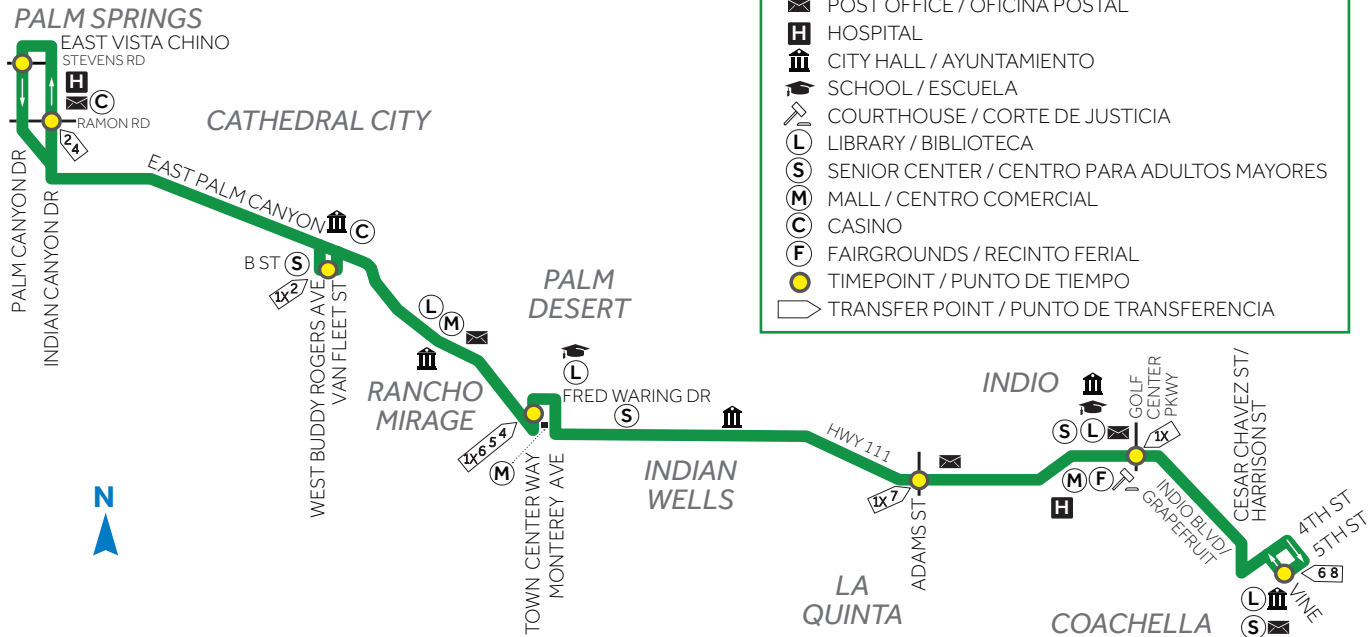

COACHELLA
VIA HWY 111
PALM SPRINGS

ROUTE
RUTA
1

Effective September 5, 2021

SunLine Transit Agency • SunLine.org

Efectivo 5 de septiembre de 2021

EASTBOUND | HACIA EL ESTE

WESTBOUND | HACIA EL OESTE

**COACHELLA
VIA HWY 111
PALM SPRINGS**

WEEKDAY | ENTRE SEMANA

EASTBOUND

Palm Cyn @ Stevens B-St @ Buddy Rogers Town Center Way @ Hahn Hwy 111 @ Adams Hwy 111 @ Golf Center Pkwy 5th @ Vine

5:00a	5:27a	5:46a	6:07a	6:22a	6:32a
5:20a	5:47a	6:06a	6:27a	6:42a	6:52a
5:40a	6:07a	6:26a	6:47a	7:02a	7:12a
6:00a	6:30a	6:49a	7:11a	7:31a	7:42a
6:20a	6:50a	7:09a	7:31a	7:51a	8:02a
6:40a	7:10a	7:29a	7:51a	8:11a	8:22a
7:00a	7:30a	7:49a	8:11a	8:31a	8:42a
7:20a	7:50a	8:09a	8:31a	8:51a	9:02a
7:40a	8:10a	8:29a	8:51a	9:11a	9:22a
8:00a	8:30a	8:49a	9:11a	9:31a	9:42a
8:20a	8:50a	9:09a	9:31a	9:51a	10:02a
8:40a	9:10a	9:29a	9:51a	10:11a	10:22a
9:00a	9:30a	9:49a	10:11a	10:31a	10:42a
9:20a	9:50a	10:09a	10:31a	10:51a	11:02a
9:40a	10:10a	10:29a	10:51a	11:11a	11:22a
10:00a	10:33a	10:54a	11:23a	11:44a	11:59a
10:20a	10:53a	11:14a	11:43a	12:04p	12:19p
10:40a	11:13a	11:34a	12:03p	12:24p	12:39p
11:00a	11:33a	11:54a	12:23p	12:44p	12:59p
11:20a	11:53a	12:14p	12:43p	1:04p	1:19p
11:40a	12:13p	12:34p	1:03p	1:24p	1:39p
12:00p	12:33p	12:54p	1:23p	1:44p	1:59p

*For the VillageFest Thursday night detour, please see the map on page 32-33.
Para ver el desvío del jueves del VillageFest, por favor vea el mapa en las páginas 32 y 33.*

EASTBOUND | HACIA EL ESTE

WESTBOUND | HACIA EL OESTE