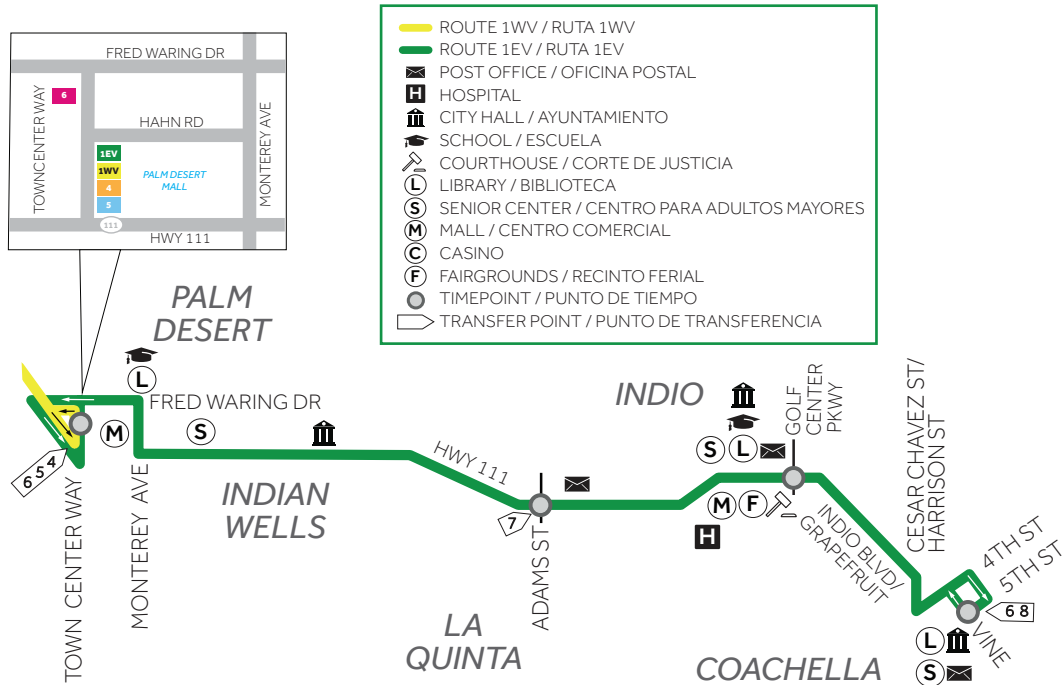

EVERY DAY | HOLIDAY TODOS LOS DÍAS | DÍA FESTIVO

THE NEW ROUTE 1EV

What was traditionally known as Route 1 has been separated into two routes: the Route 1EV and the Route 1WV. Route 1EV extends through the eastern part of the Coachella Valley. Dividing Route 1 into two shorter routes improves reliability and on-time performance.

Route 1EV starts at the 5th at Vine timepoint and ends at the Town Center at Hahn timepoint by the Palm Desert Mall.

Some of the key destinations accessible on Route 1EV include:

- Palm Desert Mall
- JFK Hospital
- Indio Courthouse
- City Halls in the eastern end of the Valley
- Various schools & shopping centers
- Downtown Coachella

LA NUEVA RUTA 1EV (VALLE ESTE)

Lo que tradicionalmente se conocía como Ruta 1 se ha separado en dos rutas: la Ruta 1EV y la Ruta 1WV. La Ruta 1EV se extiende a través de la parte oriental del Valle de Coachella. Dividir la Ruta 1 en dos rutas más cortas mejora la confiabilidad y el rendimiento a tiempo.

La ruta 1EV comienza en el punto de tiempo 5th en Vine y termina en el punto de tiempo Town Center en Hahn junto al Palm Desert Mall.

Algunos de los destinos clave accesibles en la Ruta 1EV incluyen:

- Centro comercial Palm Desert
- Hospital JFK
- Palacio de Justicia de Indio
- Ayuntamientos en el extremo oriental del Valle
- Varias escuelas y centros comerciales
- Centro de Coachella