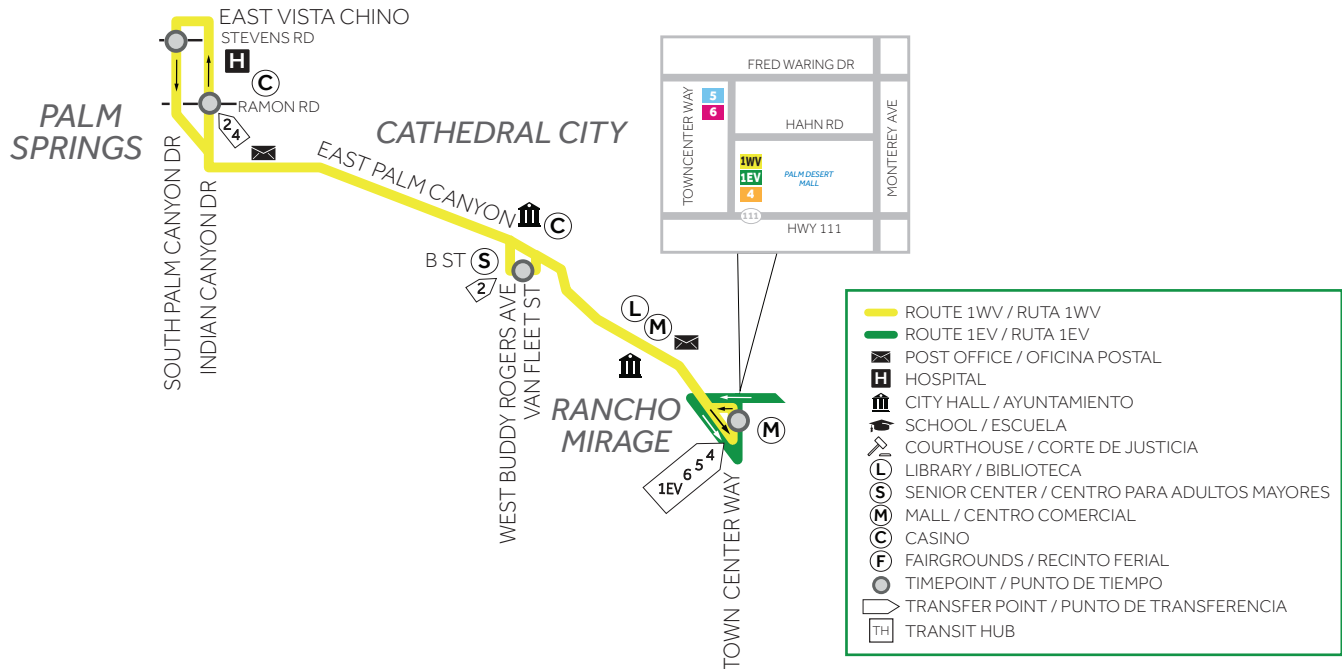

ROUTE 1WV

What was traditionally known as Route 1 has been separated into two routes: Route 1WV and Route 1EV. Route 1WV extends through the western part of the Coachella Valley. Dividing Route 1 into two shorter routes improves reliability and on-time performance.

Route 1WV starts at the Palm Canyon at Stevens timepoint and ends at the Town Center at Hahn timepoint by the mall in Palm Desert.

Some of the key destinations accessible on Route 1WV include:

- Downtown Palm Springs
- Desert Regional Medical Center
- City Halls in the western end of the Valley
- Various shopping centers
- Palm Desert Mall

RUTA 1WV (VALLE OESTE)

Lo que tradicionalmente se conocía como Ruta 1 se ha separado en dos rutas: la Ruta 1WV y la Ruta 1EV. La Ruta 1WV se extiende a través de la parte occidental del Valle de Coachella. Dividir la Ruta 1 en dos rutas más cortas mejora la confiabilidad y el rendimiento a tiempo.

La Ruta 1WV comienza en Palm Canyon en punto de tiempo de Stevens y termina en el punto de tiempo Town Center en Hahn junto al centro comercial Palm Desert.

Algunos de los destinos claves accesibles en la Ruta 1WV incluyen:

- Centro de Palm Springs
- Centro Médico Desert Regional
- Ayuntamientos en el extremo occidental del Valle
- Varios centros comerciales
- Centro comercial Palm Desert