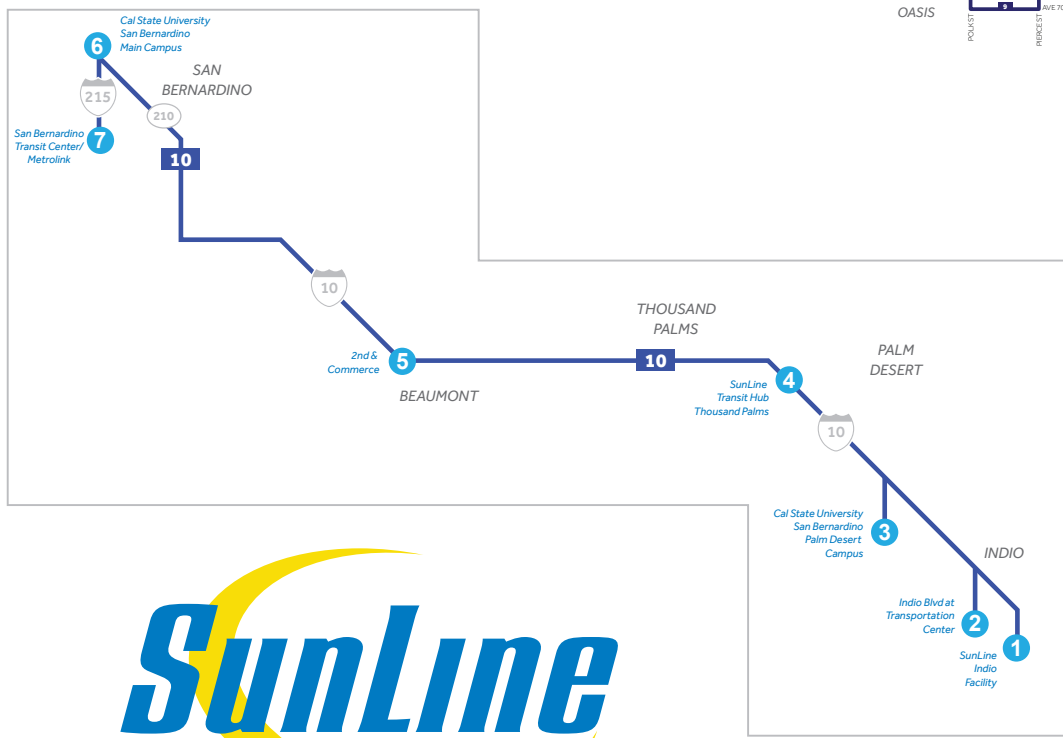

SYSTEM MAP - MAPA DEL SISTEMA

Effective: January 5, 2025 - Efectivo: 5 de enero de 2025

- 1WV** Route/Ruta 1WV | Palm Desert Mall - Via Hwy 111 - Palm Springs
- 1EV** Route/Ruta 1EV | Coachella - Via Hwy 111 - Palm Desert Mall
- 2** Route/Ruta 2 | Desert Hot Springs - Palm Springs - Cathedral City
- 3** Route/Ruta 3 | Desert Edge - Desert Hot Springs
- 4** Route/Ruta 4 | Palm Desert Mall - Palm Springs
- 5** Route/Ruta 5 | Desert Hot Springs - CSUSB (PDC) - Palm Desert Mall
- 6** Route/Ruta 6 | Coachella - Via Fred Waring - Palm Desert Mall
- 7** Route/Ruta 7 | Bermuda Dunes - Indian Wells - La Quinta
- 8** Route/Ruta 8 | North Indio - Coachella - Thermal/Mecca
- 9** Route/Ruta 9 | North Shore - Mecca - Oasis
- 10** Route/Ruta 10 | Indio - CSUSB (PDC) - CSUSB

- Transfer Points/Puntos de Transferencia
- Routes at Transfer Points/Rutas en Puntos de Transferencia
- Transit Hub

Map not to scale. See individual route maps for Microtransit Zones.
 Mapa no está a escala real. Ver mapas individuales para las zonas de viaje compartido.

10 COMMUTER LINK

INDIO - CSUSB (PDC) - THOUSAND PALMS TRANSIT HUB - BEAUMONT
 CSUSB - SAN BERNARDINO TRANSIT CENTER (SBTC)/METROLINK

760.343.3451 | SunLine.org