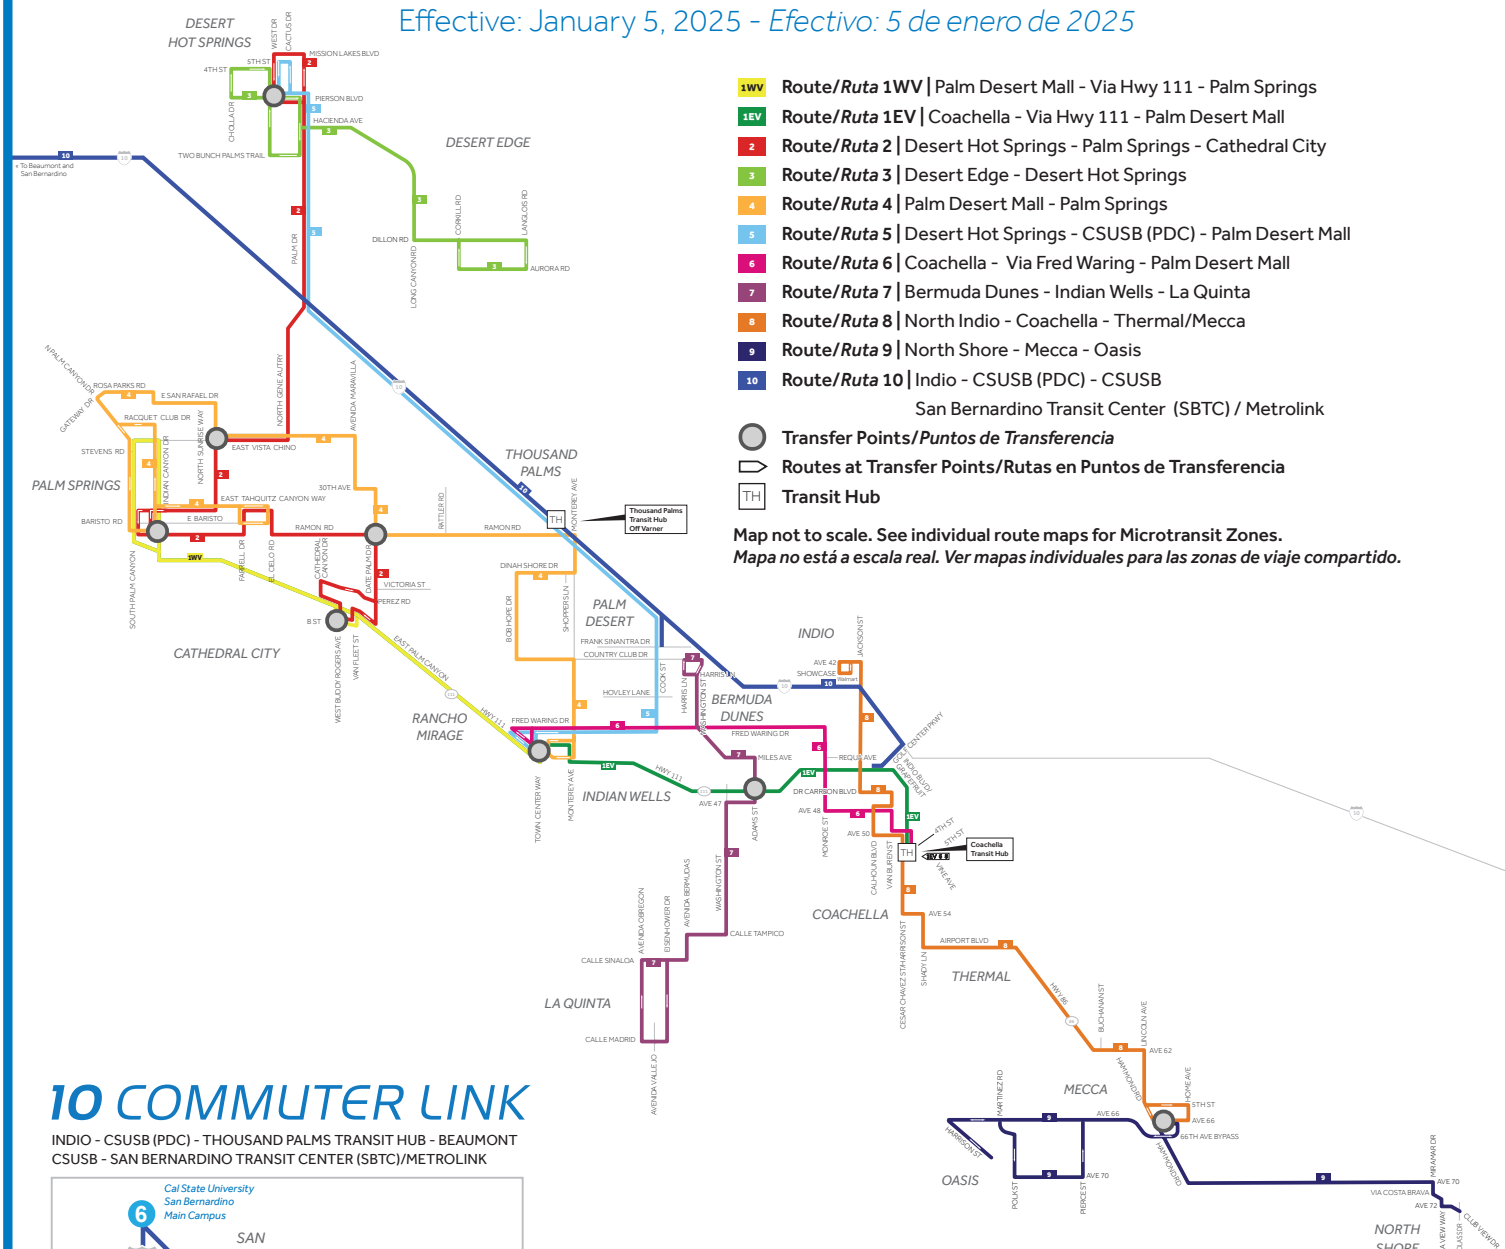

SYSTEM MAP - MAPA DEL SISTEMA

Effective: January 5, 2025 - Efectivo: 5 de enero de 2025

- 1WV** Route/Ruta 1WV | Palm Desert Mall - Via Hwy 111 - Palm Springs
- 1EV** Route/Ruta 1EV | Coachella - Via Hwy 111 - Palm Desert Mall
- 2** Route/Ruta 2 | Desert Hot Springs - Palm Springs - Cathedral City
- 3** Route/Ruta 3 | Desert Edge - Desert Hot Springs
- 4** Route/Ruta 4 | Palm Desert Mall - Palm Springs
- 5** Route/Ruta 5 | Desert Hot Springs - CSUSB (PDC) - Palm Desert Mall
- 6** Route/Ruta 6 | Coachella - Via Fred Waring - Palm Desert Mall
- 7** Route/Ruta 7 | Bermuda Dunes - Indian Wells - La Quinta
- 8** Route/Ruta 8 | North Indio - Coachella - Thermal/Mecca
- 9** Route/Ruta 9 | North Shore - Mecca - Oasis
- 10** Route/Ruta 10 | Indio - CSUSB (PDC) - CSUSB

- Transfer Points/Puntos de Transferencia
- Routes at Transfer Points/Rutas en Puntos de Transferencia
- Transit Hub

Map not to scale. See individual route maps for Microtransit Zones.
 Mapa no está a escala real. Ver mapas individuales para las zonas de viaje compartido.

10 COMMUTER LINK

INDIO - CSUSB (PDC) - THOUSAND PALMS TRANSIT HUB - BEAUMONT
 CSUSB - SAN BERNARDINO TRANSIT CENTER (SBTC)/METROLINK

760.343.3451 | SunLine.org