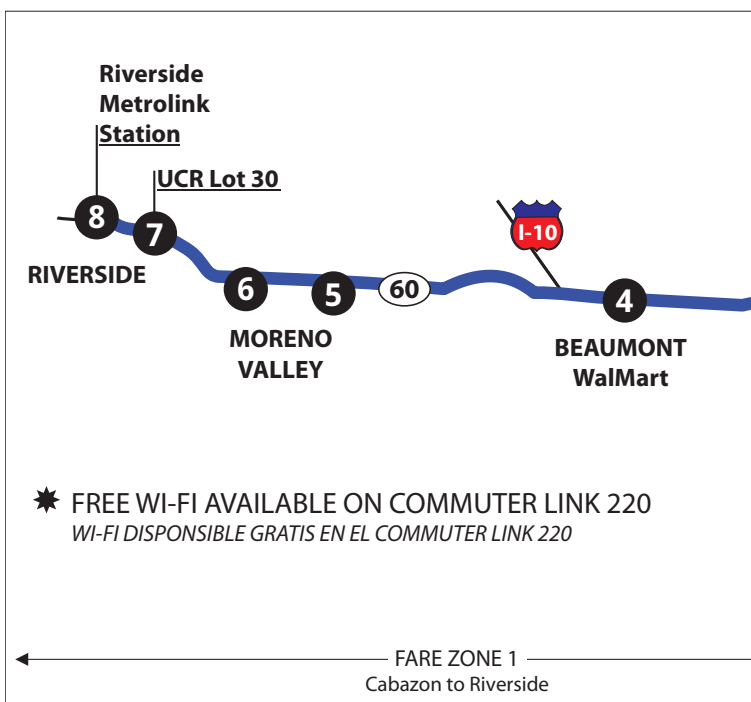

## WESTBOUND / HACIA EL OESTE PALM DESERT TO RIVERSIDE

Town Center & Hahn	SunLine Transit Hub	Casino Morongo	Beaumont Wal-Mart
<b>1</b>	<b>2</b>	<b>3</b>	<b>4</b>
5:51	6:09	6:45	6:59
8:00	8:18	8:54	9:08
<b>3:21</b>	<b>3:39</b>	<b>4:15</b>	<b>4:29</b>

Riverside Downtown Metrolink Station	UCR Lot 30 & Canyon Crest	Moreno Valley Mall	Fir & Nason
<b>8</b>	<b>7</b>	<b>6</b>	<b>5</b>
8:12	8:28	8:43	9:01
<b>5:42</b>	<b>5:58</b>	<b>6:13</b>	<b>6:31</b>
<b>7:16</b>	<b>7:32</b>	<b>7:47</b>	<b>8:05</b>

## WEEKDAY ONLY / ENTRE SEMANA SOLAMENTE

(Horarios de A.M. estan en la fuente normal. Horarios P.M. estan en la oscuro. Los tiempos son aproximados.)

Fir & Nason	Moreno Valley Mall	UCR Lot 30 & Canyon Crest	Riverside Downtown Metrolink Station
<b>5</b>	<b>6</b>	<b>7</b>	<b>8</b>
7:22	7:35	7:53	8:02
9:31	9:44	10:02	10:11
<b>4:52</b>	<b>5:05</b>	<b>5:23</b>	<b>5:32</b>

## EASTBOUND / HACIA EL ESTE RIVERSIDE TO PALM DESERT

Beaumont Wal-Mart	Casino Morongo	SunLine Transit Hub	Town Center & Hahn
<b>4</b>	<b>3</b>	<b>2</b>	<b>1</b>
9:23	9:45	10:19	10:45
<b>6:53</b>	<b>7:15</b>	<b>7:49</b>	<b>8:15</b>
<b>8:27</b>	<b>8:49</b>	<b>9:23</b>	<b>9:49</b>